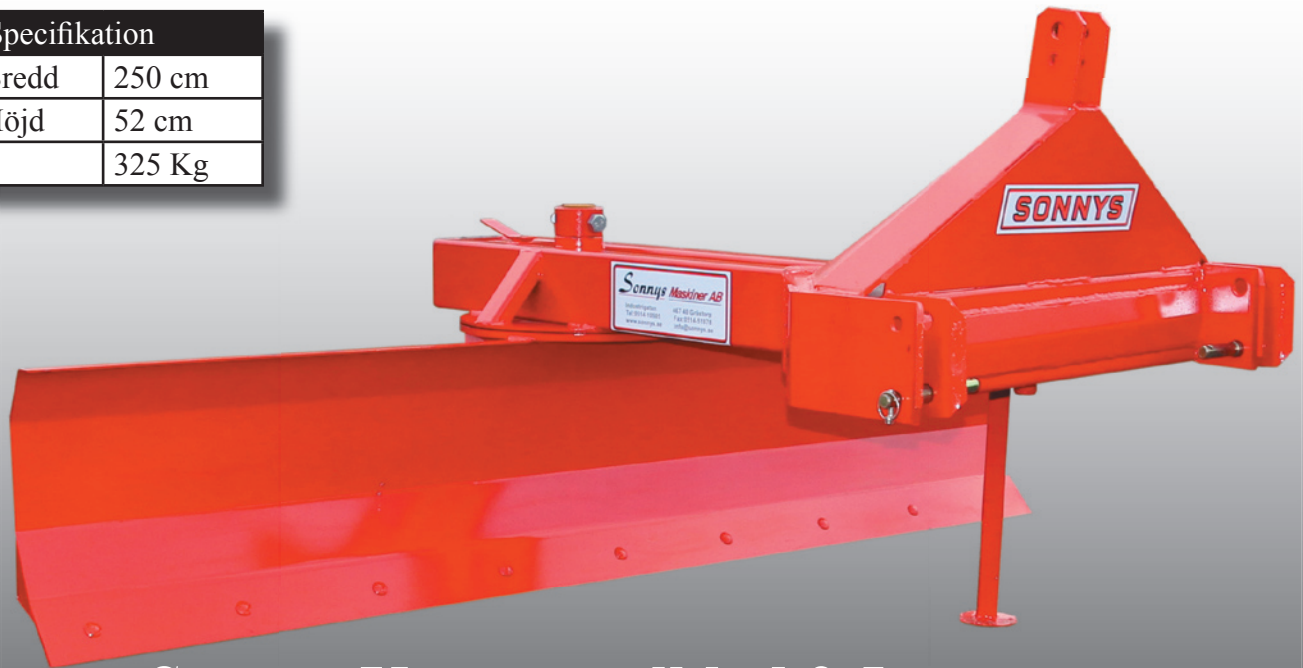

Sonnys

Kommunalblad

Svensktillverkade på egna fabriker

Teknisk Specifikation

Bladets Bredd	250 cm
Bladets Höjd	52 cm
Vikt	325 Kg

Sonnys Kommunalblad 2,5 meter

Sonnys Kommunalblad 2,5m har en kraftig konstruktion vilket gör att det lämpar sig lika bra till schaktning som till snöröjning. Bladet kan snedställas eller vändas 360°. Centralbommen kan snedställas åt höger eller vänster. Slitstålet är vänderbart och utbytbart.

Extrautrustning: Stödhyjul, tandat slitstål och hydraulisk svängning av bladet.

Hydraulisk svängning av bladet finns som extrautrustning

Bladet kan snedställas åt höger eller vänster.

Rätt till ändring av specifikation förbehålls