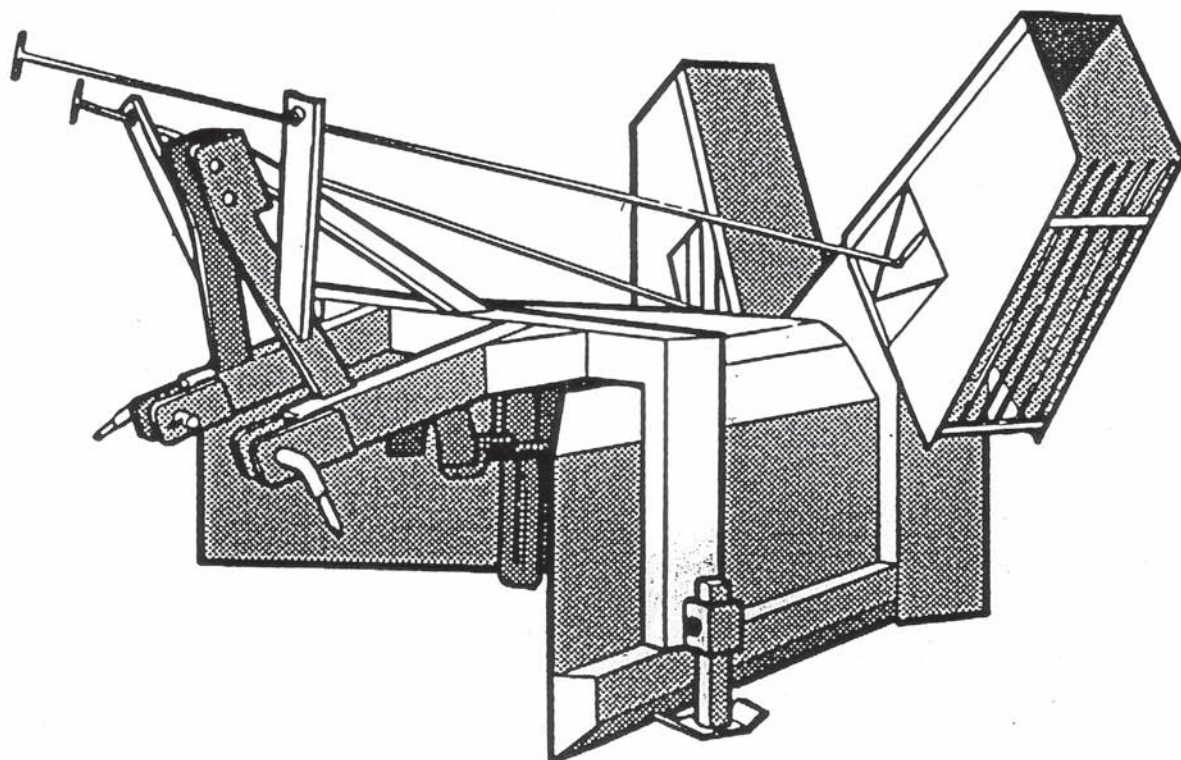

Sonnys

Snöslunga

Sonnys Snöslunga Typ V

Tack vare dom relativt raka sidoväggarna elimineras stockning av blötsnö framför kastsystemet. Slungan är utrustad med ställbara släpskor . Snöslungan är utrustad med 2 st utkast som kan öppnas individuellt via manöverhantag. Denna snöslunga är en Svensktillverkad kvalitetsprodukt .

Arbetsbredd	230cm
Effektbehov	30hk
Vikt	370kg
Antal kastknivar	4st
Släpskor	Reglerbara

Pris inkl. K-axel

Sonnys
Maskiner AB

Industrigatan
467 40 Grästorps
Tel: 0514-10505
Fax: 0514-51878
www.sonnys.se
jorgen@sonnys.se