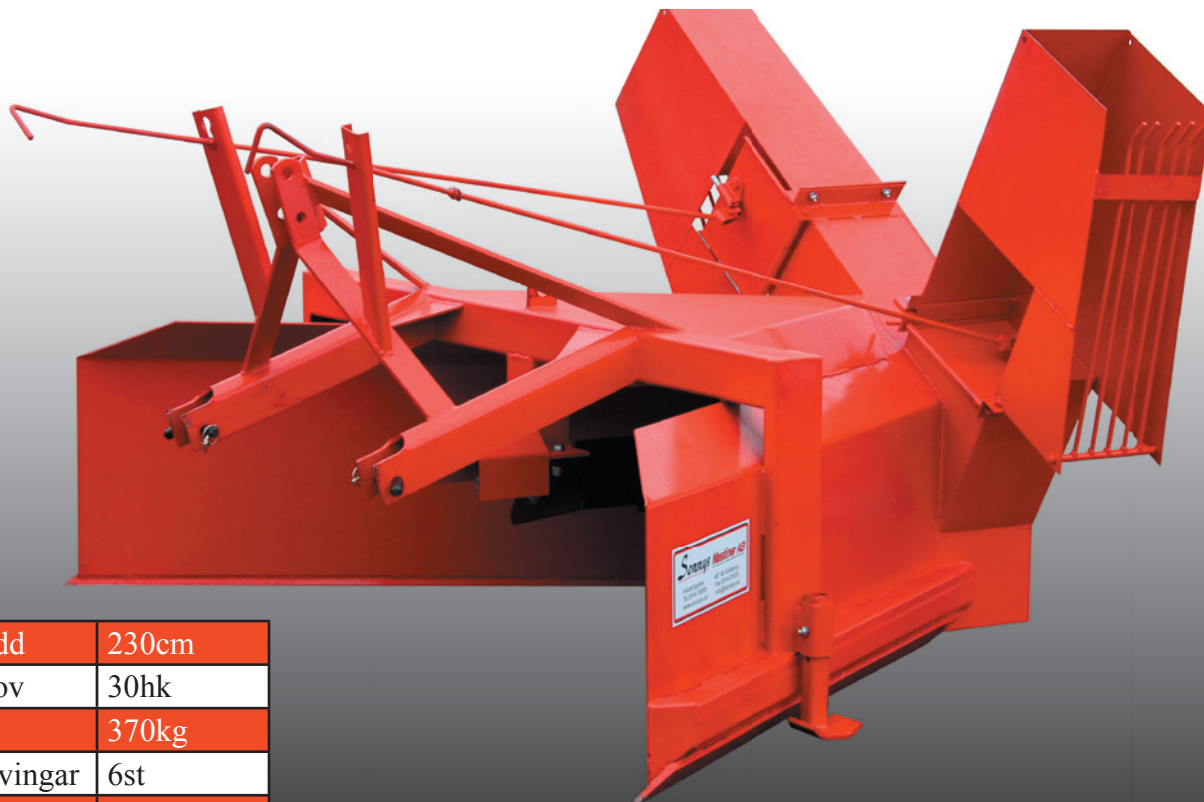

Sonnys

Snöslunga

Svensktillverkade på egna fabriker

Arbetsbredd	230cm
Effektbehov	30hk
Vikt	370kg
Antal kastvingar	6st
Släpskor	Reglerbara

Sonnys Snöslunga Typ V

Tack vare dom relativt raka sidoväggarna elimineras stockning av blötsnö framför kastsystemet. Slungan är utrustad med ställbara släpskor. Snöslungan är utrustad med 2st utkast som kan öppnas individuellt via manöverhantag. Denna snöslunga är en Svensktillverkad kvalitetsprodukt.